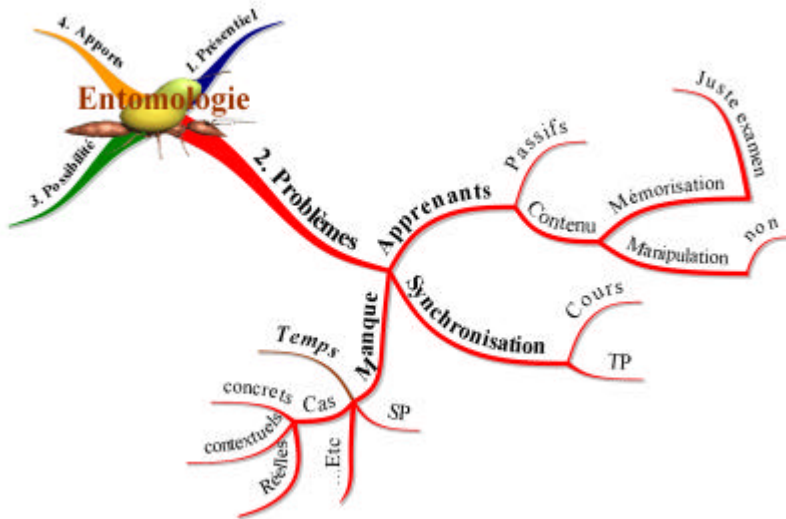

Guide multimédia en agrienvironnement

Guide multimédia en agrienvironnement

Guide multimédia des ravageurs des agrumes

Etudiants

Cours en ligne d'entomologie agricole

Cours en ligne d'entomologie agricole

Cours en ligne d'entomologie agricole

Etude de cas : cours en ligne d'entomologie

Cours en ligne d'entomologie agricole

Cours en ligne d'entomologie agricole

<http://refer.org.ma/entomo/>

A screenshot of a Mozilla Firefox browser window displaying the website "Cours en ligne d'entomologie agricole". The browser's address bar shows the URL <http://refer.org.ma/entomo/>. The website content includes a navigation menu with the following items:

- 0. Introduction
- I. Généralités
- II. Morphologie
- III. Ordres
- IV. Evaluation
- V. Glossaire

At the bottom of the page, there is a green navigation bar with the following links: Démarrage, Contexte, Références, and Contact. The browser's status bar at the very bottom shows the system tray with the date "Mardi, 24P C" and temperature "Maintenant: Essoufira, 23° C".