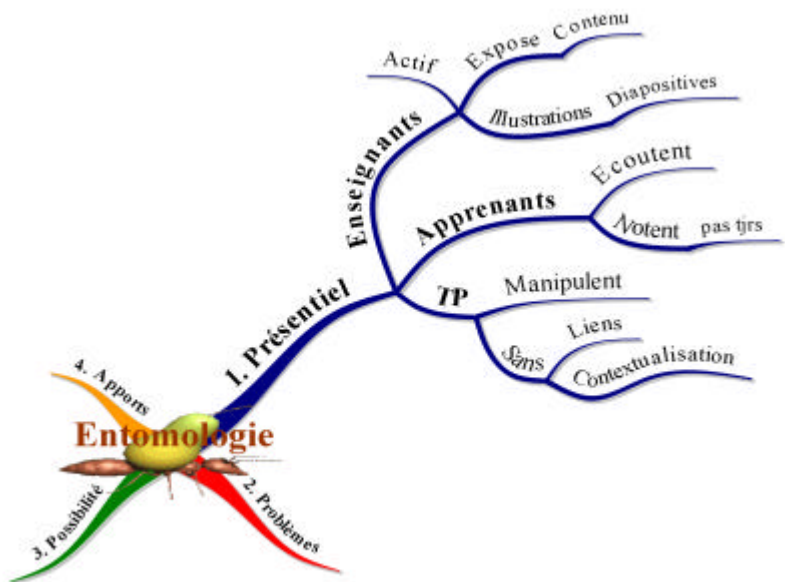

Guide multimédia en agrienvironnement

Guide multimédia en agrienvironnement

Guide multimédia des ravageurs des agrumes

Etudiants

Cours en ligne d'entomologie agricole

Cours en ligne d'entomologie agricole

Cours en ligne d'entomologie agricole

Etude de cas : cours en ligne d'entomologie

Cours en ligne d'entomologie agricole

Cours en ligne d'entomologie agricole

<http://refer.org.ma/entomo/>

A screenshot of a Mozilla Firefox browser window displaying the website "Cours en ligne d'entomologie agricole". The browser's address bar shows the URL <http://refer.org.ma/entomo/>. The website content includes a navigation menu with the following items:

- 0. Introduction
- I. Généralités
- II. Morphologie
- III. Ordres
- IV. Evaluation
- V. Glossaire

At the bottom of the page, there is a green navigation bar with the following links: Démarrage, Contexte, Références, and Contact. The browser's status bar at the very bottom shows the system tray with the date "Mardi, 24P C" and temperature "Maintenant: Essoufira, 23° C".