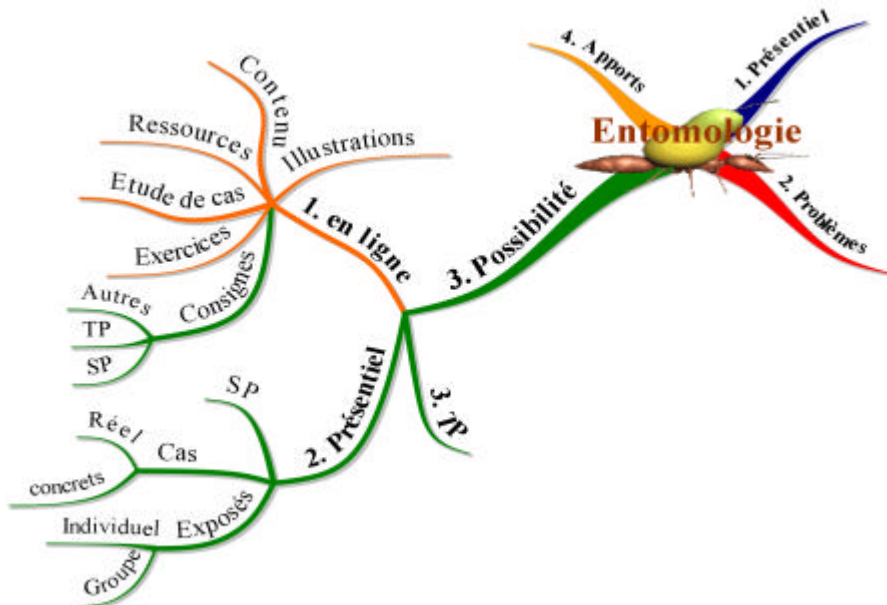

Guide multimédia en agrienvironnement

Guide multimédia en agrienvironnement

Guide multimédia des ravageurs des agrumes

Etudiants

Cours en ligne d'entomologie agricole

Cours en ligne d'entomologie agricole

Cours en ligne d'entomologie agricole

Etude de cas : cours en ligne d'entomologie

Cours en ligne d'entomologie agricole

Cours en ligne d'entomologie agricole

<http://refer.org.ma/entomo/>

A screenshot of a Mozilla Firefox browser window displaying the website "Cours en ligne d'entomologie agricole". The browser's address bar shows the URL <http://refer.org.ma/entomo/>. The website content includes a navigation menu with the following items:

- 0. Introduction
- I. Généralités
- II. Morphologie
- III. Ordres
- IV. Evaluation
- V. Glossaire

At the bottom of the page, there is a green navigation bar with the following links: Démarrage, Contexte, Références, and Contact. The browser's status bar at the very bottom shows the system tray with the date "Mardi, 24P C" and temperature "Maintenant: Essoufira, 23° C".