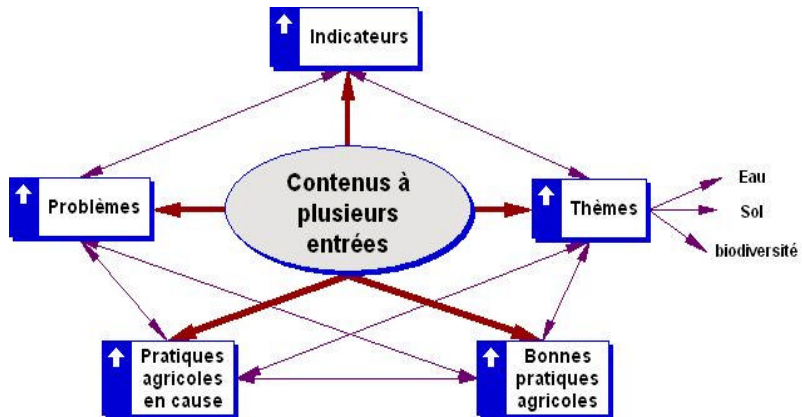

Guide multimédia en agrienvironnement